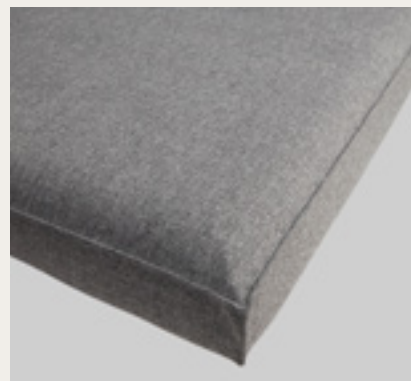

Nordic Cover (nuvelkami užvalkalai)

Nordic Cover užvalkalas nėra tvirtinamas tiesiogiai prie čiužinio, tad gali būti nuvelkamas, skalbiamas ar pakeičiamas nauju. Sofos kampus akcentuoja žaismingos išorinės siūlės.